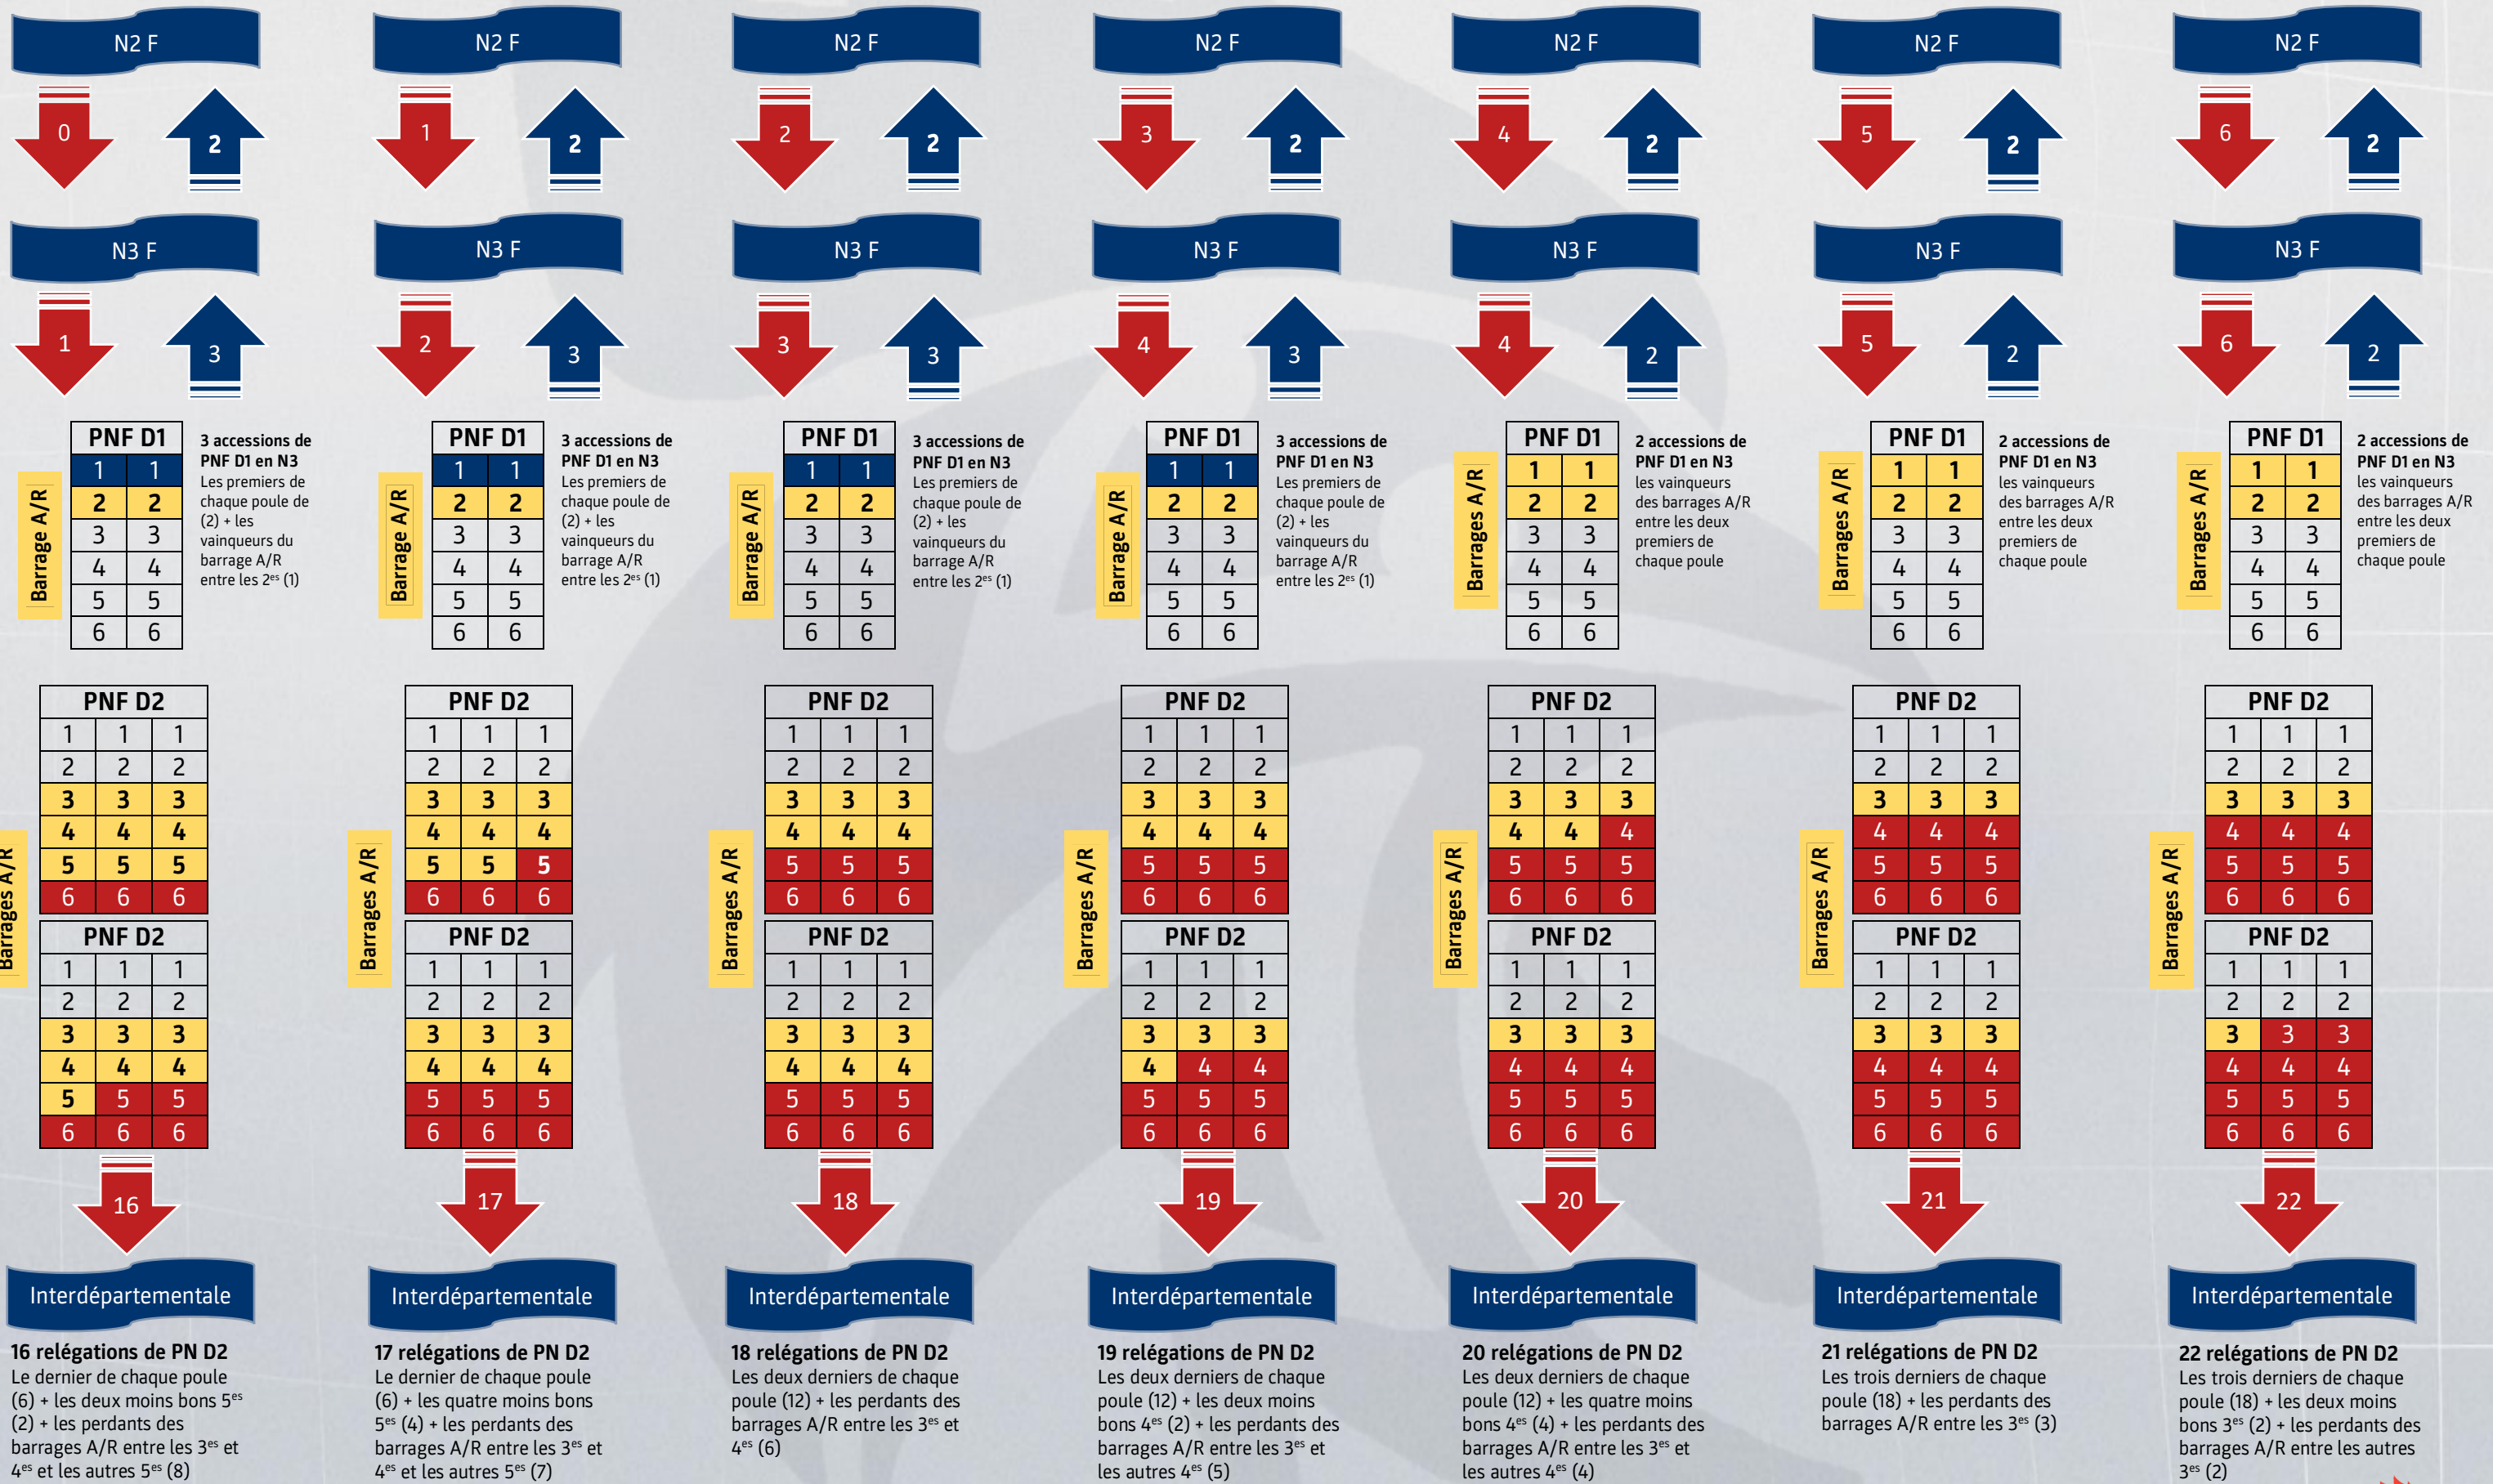

SCHÉMAS ACCESSIONS-RELÉGATIONS +16 ANS N3 F 24-25

SCHÉMAS ACCESSIONS-RELÉGATIONS

+16 ANS PNF 24-25

SCHÉMAS ACCESSIONS-RELÉGATIONS

+16 ANS PNM 24-25

SCHÉMAS ACCESSIONS-RELÉGATIONS +16 ANS EXCELLENCE 24-25