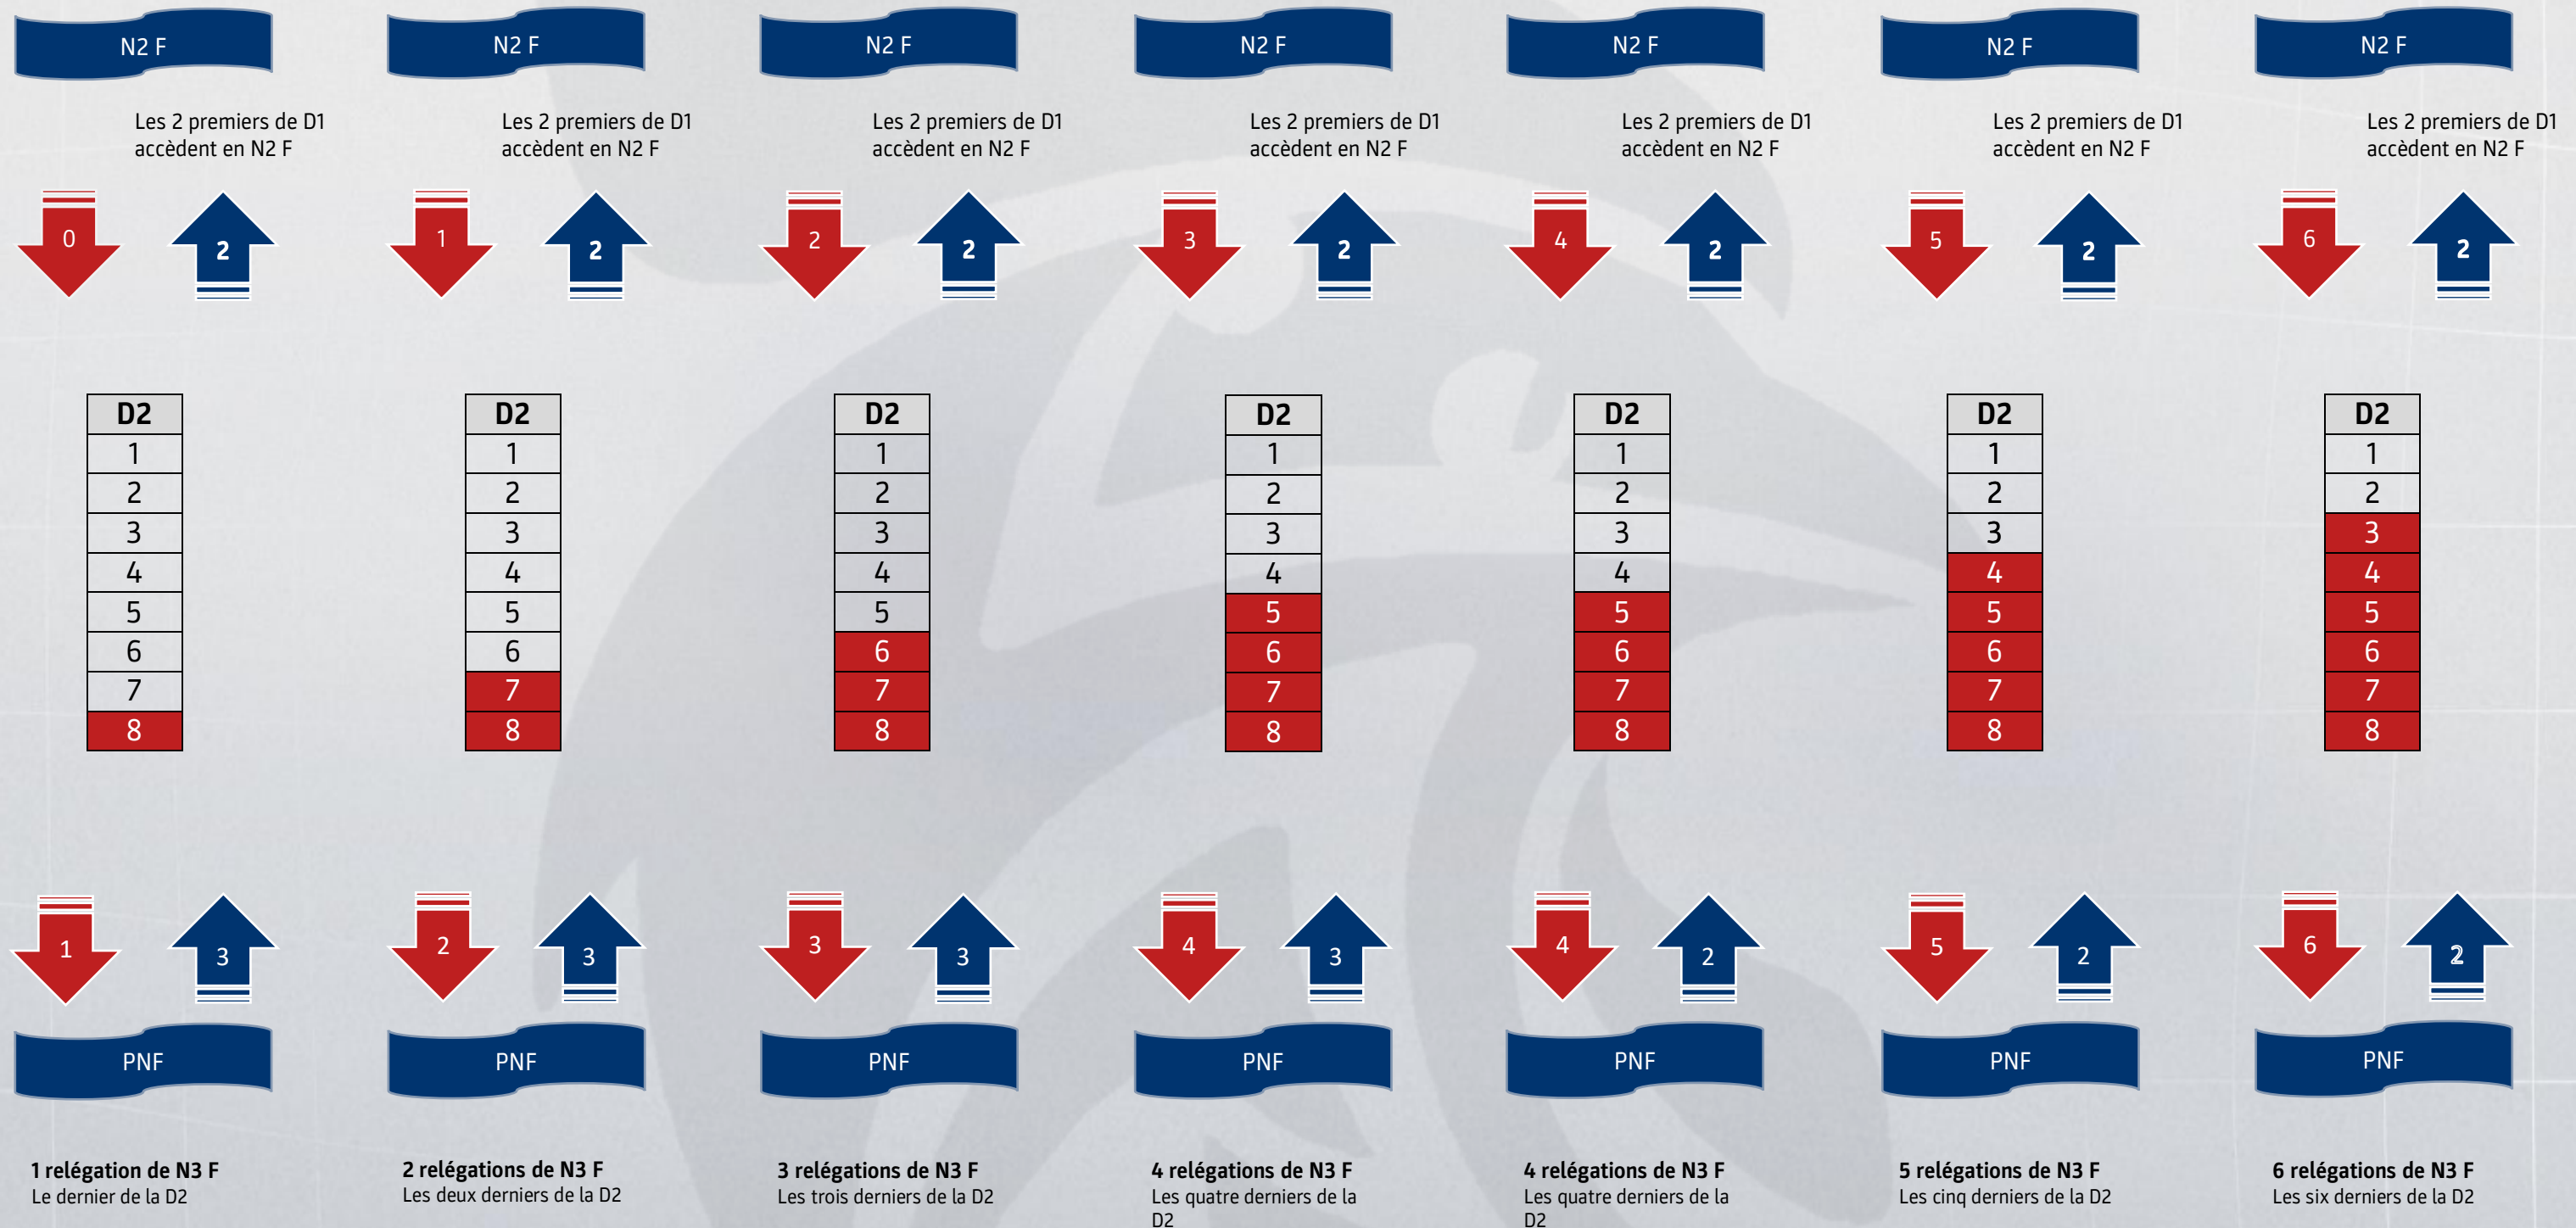

SCHÉMAS ACCESSIONS-RELÉGATIONS +16 ANS N3 F 24-25

SCHÉMAS ACCESSIONS-RELÉGATIONS

+16 ANS PNF 24-25

SCHÉMAS ACCESSIONS-RELÉGATIONS

+16 ANS PNM 24-25

SCHÉMAS ACCESSIONS-RELÉGATIONS +16 ANS EXCELLENCE 24-25