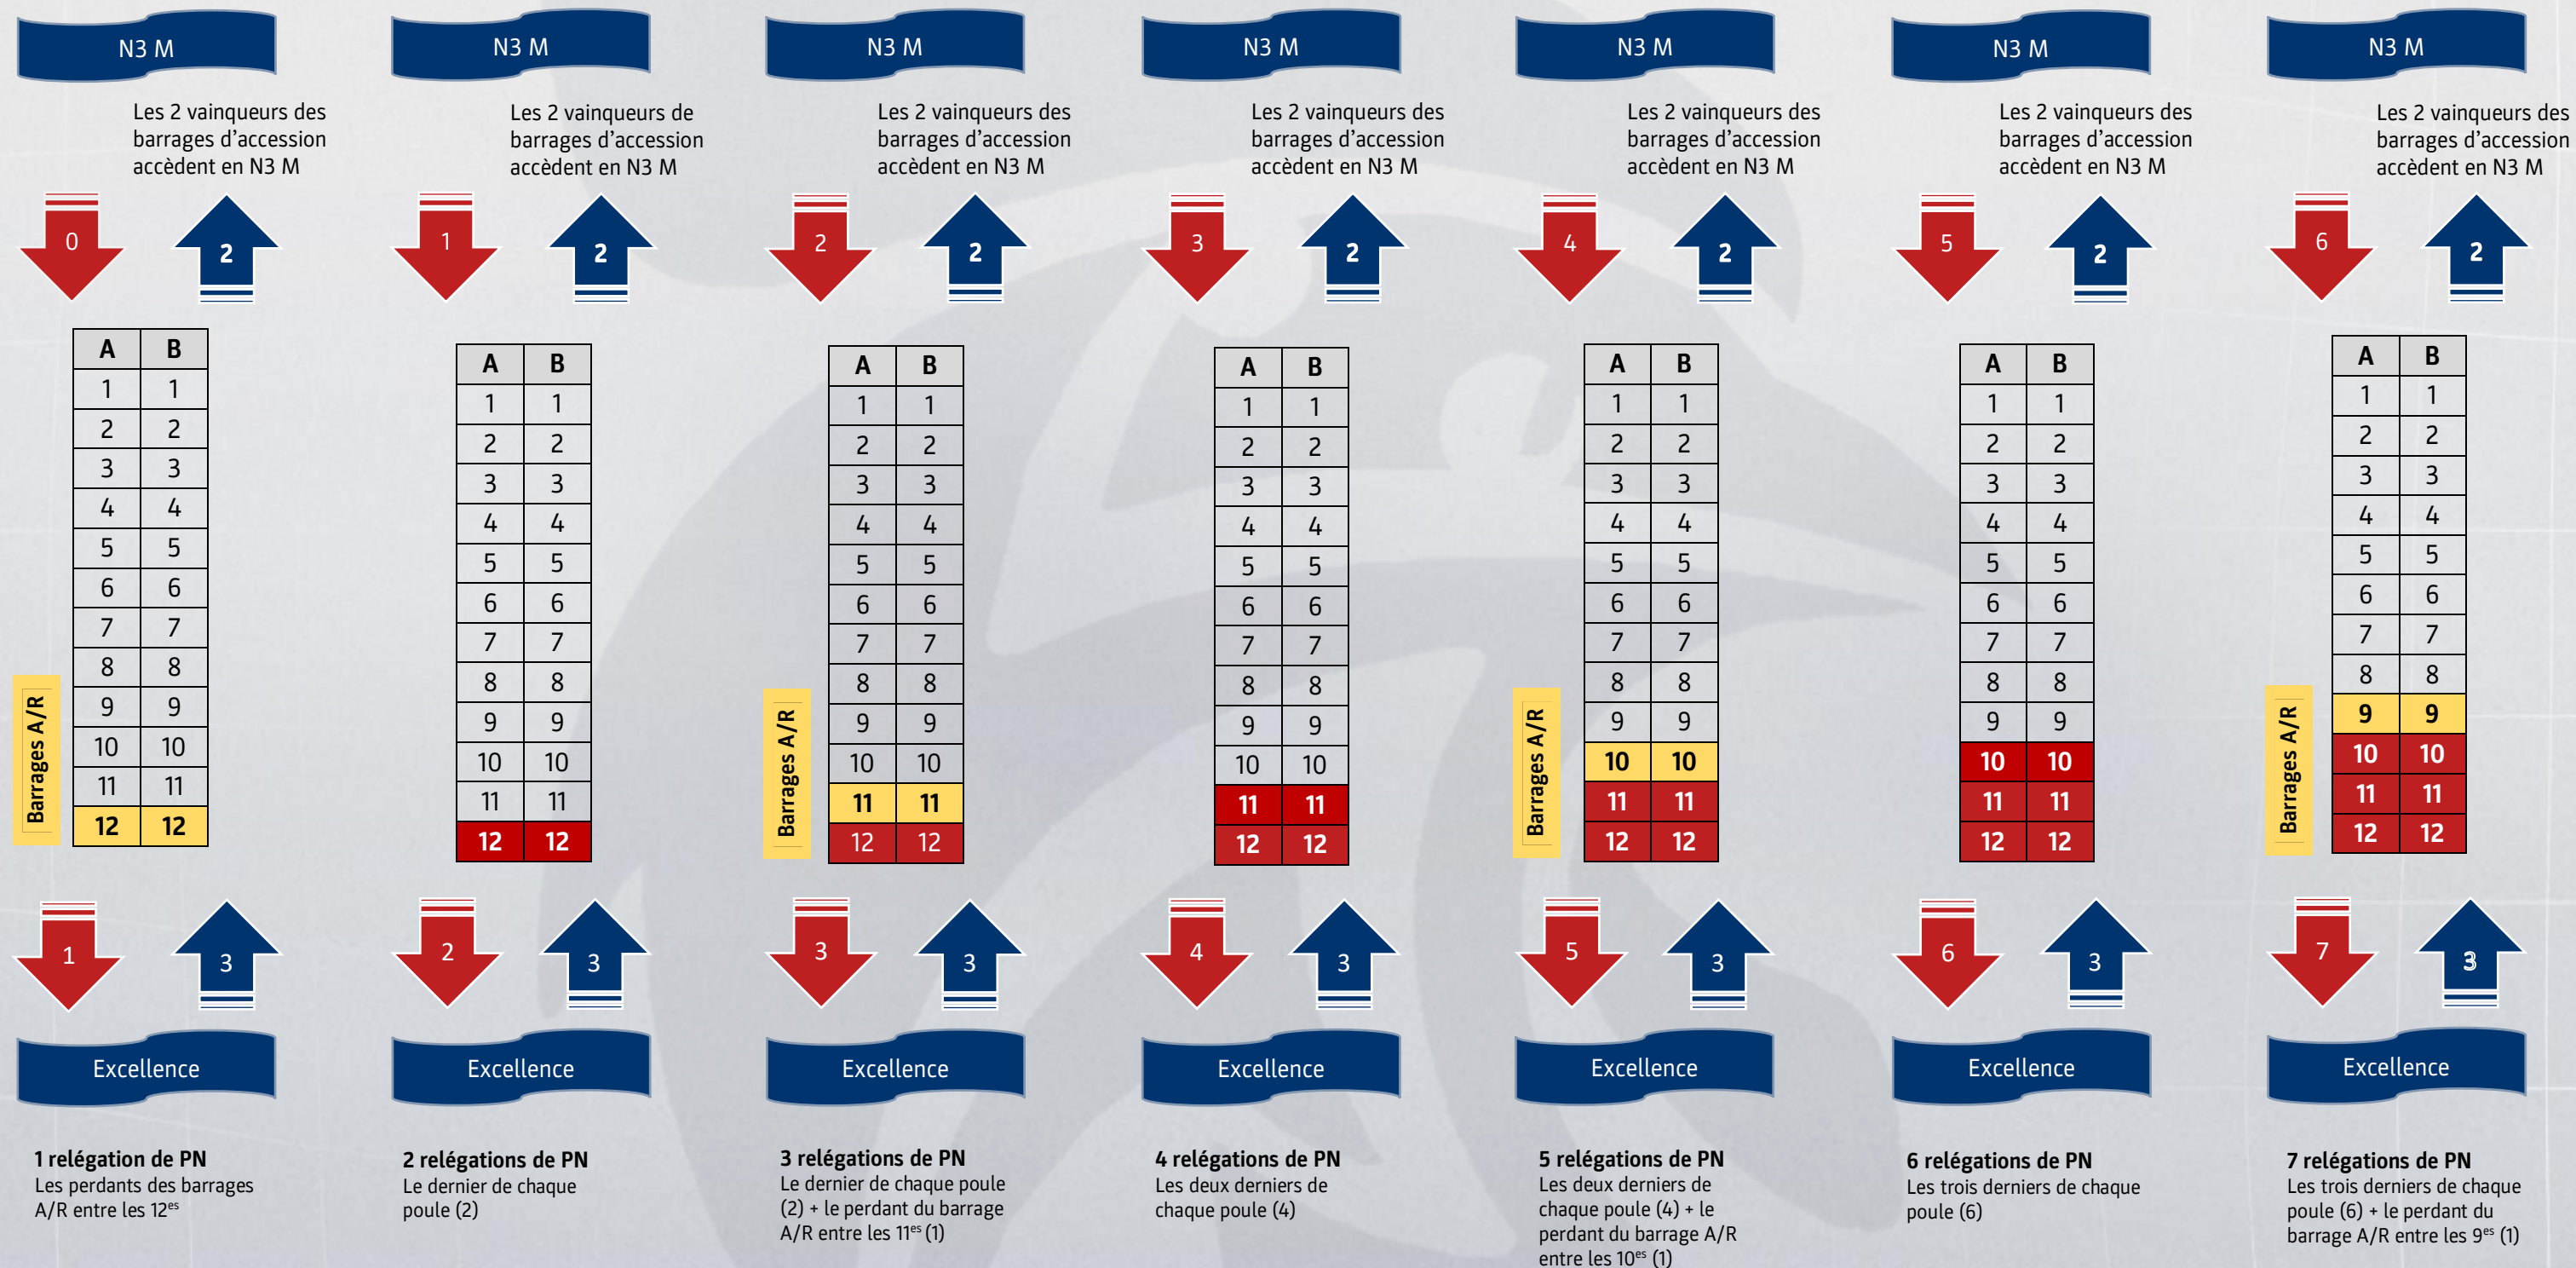

SCHÉMAS ACCESSIONS-RELÉGATIONS +16 ANS N3 F 24-25

SCHÉMAS ACCESSIONS-RELÉGATIONS

+16 ANS PNF 24-25

SCHÉMAS ACCESSIONS-RELÉGATIONS

+16 ANS PNM 24-25

SCHÉMAS ACCESSIONS-RELÉGATIONS +16 ANS EXCELLENCE 24-25